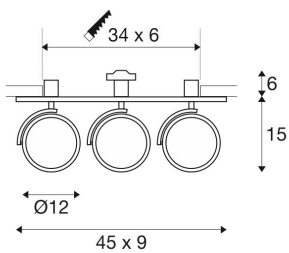

## TECHNISCHE GEGEVENS

Art.nr.:	113376
Fitting	GU10
Lamp	QPAR111
Aantal fittingen	3
Inclusief lampen	0
Primaire nominale spanning	220-240V ~50/60Hz mA/V
Zwenkbereik	90 °
Horizontaal draaibereik	350 °
Lengte	45.0 cm
Breedte	9.0 cm
Hoogte	21.0 cm
Inbouw lengte	34.0 cm
Inbouw breedte	6.0 cm
Inbouw diepte	7.0 cm
Nettogewicht	1.031 kg
Brutogewicht	1.434 kg
IP-code	IP 20
Beschermingsklasse	I
Montage	inbouw
Montagebeschrijving	plafond, wand
Wattage	75.0 W
Kleur	alu