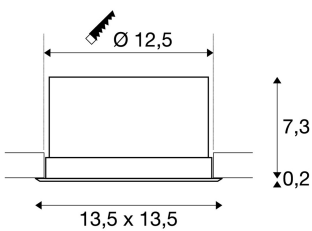

VERLUX

innfelt lampe, LED, 3000K, matt hvit, L/B/T
13,5/13,5/7,5 cm, 20W

Den lette, firkantede, innfelte lampen VERLUX med rundt utsnitt fås med flere lysstyrker og i flere størrelser. Den firkantede, innfelte taklampen består av aluminium og fås i hvitt. Den stive Premium LED-innsatsen med 80° bred strålevinkel sørger for en homogen grunnbelysning. Siden den leveres med en konstantstrømdriver som kan dimmes, kan den kobles direkte til 230 V nettspenning.

TEKNISKE DATA

Art.nr.:	112692
Pærer inkludert	0
Antall ulike lysuttak	1
Primær merkespenning	220-240V ~50/60Hz mA/V
Sekundær strøm / sekundær spenning	500 mA/V
Lengde	13.5 cm
Bredde	13.5 cm
Dybde	7.5 cm
Innfellingsdiameter	12.5 cm
Innfellingsdybde	7.5 cm
Nettvekt	0.357 kg
Bruttovekt	0.489 kg
IP-kode	IP 20
Kapslingsgrad	II
Slagfasthetsklasse	IK02
Slagfasthet	0,20000000000000001 Joule
Montering	Innfelt montering
Montering detaljer	Tak
Kan dimmes	Ja
Dimmeteknologi	Fasesnitt, Faseavsnitt
Watt-verdi	22.0 W
Lumen	1800 lm

Lysfargetemperatur	3000 Kelvin
Strålevinkel	80 °
Farge	hvit
CRI	>80
Binning	6
Levetid	35000 h
BIG WHITE side	513

Notater
