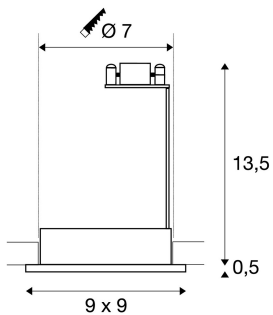

DOLIX OUT

Outdoor Einbauleuchte, QR-C51, IP65, eckig, chrom, max. 35W, inkl. Clipfedern

Die DOLIX OUT Niedervolt Deckeneinbauleuchte ist aus Aluminium gefertigt und mit einem Glas zum Schutz gegen Spritzwasser ausgestattet. Mit der Schutzart IP65 ist sie im Außenbereich oder in Feuchträumen einsetzbar. Zum Betrieb der Einbauleuchte wird ein passender Transformator für Niedervolt Halogen Leuchtmittel benötigt.

TECHNISCHE DATEN

Art. Nr.:	111122
Fassung	GX5.3
Leuchtmittel	QR-C51
Anzahl Fassungen	1
Leuchtmittel inklusive	0
Primäre Nennspannung	12V ~50Hz mA/V
Länge	8.9 cm
Breite	8.9 cm
Höhe	14.0 cm
Einbaudurchmesser	7.0 cm
Einbautiefe	13.5 cm
Nettogewicht	0.354 kg
Bruttogewicht	0.388 kg
IP Code	IP 65
Schutzklasse	III
Montage	Einbau
Montagedetails	Decke
Wattage	35.0 W
Farbe	chrom