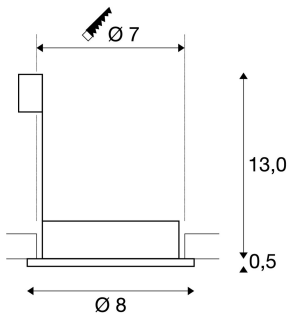

DOLIX OUT

outdoor inbouwarmatuur, QPAR51, IP44, rond, titaan, max. 35W, incl. clipveren

De DOLIX OUT hoogvolt plafondbouwring is gemaakt van aluminium en is met een glas als bescherming tegen spatwater uitgerust. Met zijn beschermklasse IP44 kan hij gebruikt worden voor buiten of voor in vochtige ruimtes. Dankzij de ingebouwde GU10 hoogvolt fitting is de DOLIX OUT plafondbouwring klaar voor de rechtstreekse aansluiting op 230V netspanning.

TECHNISCHE GEGEVENS

Art.nr.:	111027
Fitting	GU10
Lamp	QPAR51
Aantal fittingen	1
Inclusief lampen	0
Primaire nominale spanning	230-240V ~50/60Hz mA/V
Hoogte	13.5 cm
Diameter	8.0 cm
Inbouwdiameter	7.0 cm
Inbouwdiepte	13.0 cm
Nettogewicht	0.33 kg
Brutogewicht	0.371 kg
IP-code	IP 44
Beschermingsklasse	I
Montage	inbouw
Montagebeschrijving	plafond
Wattage	35.0 W
Kleur	grijs