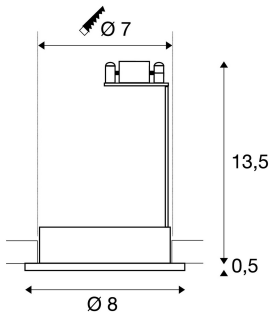

DOLIX OUT

innfelt utelampe, QR-C51, IP65, rund, hvit, maks. 35 W, inkl. klipsfjær

DOLIX OUT lavvolts-takinnfellingsring består av aluminium. Den er utstyrt med et glass som beskytter den mot vannsprut. Med IP65 kan den benyttes utendørs eller i våtrom. Til bruk av den innfelte lampen kreves det en passende transformator for lavvolts-halogenpærer.

TEKNISKE DATA

Art.nr.:	111001
Sokkel	GX5.3
Lyspære	QR-C51
Antall fatninger	1
Pærer inkludert	0
Primær merkespenning	12V ~50Hz mA/V
Høyde	14.0 cm
Diameter	8.0 cm
Innfellingsdiameter	7.0 cm
Innfellingsdybde	13.5 cm
Nettovekt	0.312 kg
Bruttovekt	0.346 kg
IP-kode	IP 65
Kapslingsgrad	III
Montering	Innfelt montering
Montering detaljer	Tak
Watt-verdi	35.0 W
Farge	hvit