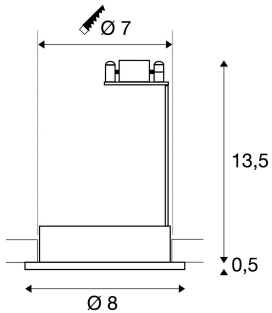

DOLIX OUT

zunanja vgradna svetilka, QR-C51, IP65, okrogla, bela, maks. 35W, vklj. pritrdilne vzmeti

Nizkonapetostna obročasta stropna vgradna svetilka DOLIX OUT je izdelana iz aluminija in opremljena s steklom, ki ščiti svetilko pred škropljenjem. Spada v zaščitni razred IP65, zato je primerna za zunanjo uporabo ali za vlažne prostore. Za upravljanje te vgradne svetilke potrebujete ustrezen transformator za nizkonapetostne halogenske žarnice.

TEHNIČNI PODATKI

Št. art.:	111001
Okov	GX5.3
Žarnica	QR-C51
Število okovov	1
Priložene žarnice	0
Primarna nazivna napetost	12V ~50Hz mA/V
Višina	14.0 cm
Premer	8.0 cm
Premer vgradnje	7.0 cm
Globina vgradnje	13.5 cm
Neto teža	0.312 kg
Bruto teža	0.346 kg
IP koda	IP 65
Zaščitni razred	III
Montaža	Vgradnja
Podrobnosti montaže	Strop
El. moč	35.0 W
Barva	bela