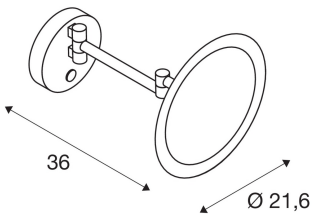

MAGANDA WL

Candeeiro de parede saliente LED para interior cromado, interruptor CCT 2700/3000/4000 K

O candeeiro de mesa LED para interior MAGANDA TL com ampliação ótica 3x está agora disponível com um interruptor CCT. Pode, assim, definir três temperaturas de luz para este candeeiro de casa de banho (2700/3000/4000 Kelvin). O MAGANDA WL é fabricado em aço e está disponível na cor cromado. Uma vida útil prevista de 50.000 horas faz com que o MAGANDA WL, com uma classe de proteção IP de IP44, seja sustentável e de baixa manutenção.

DADOS TECNICOS

Ref. n.º:	1004971
Tensão nominal primária	100-240V ~50/60Hz mA/V
Corrente secundária/Tensão secundária	12 mA/V
Comprimento	28.0 cm
Diâmetro	21.6 cm
Peso líquido	1.09 kg
Peso bruto	1.166 kg
IP Code	IP 44
Classe de proteção	I
Classe de resistência ao impacto	IK02
Montagem	Montagem à superfície
Pormenores da montagem	Parede
Potência	4.8 W
Lúmen	51 lm
Ângulo de feixe	115 °
Cor	cromado
CRI	>90
Binning	5
Vida útil	50000 h