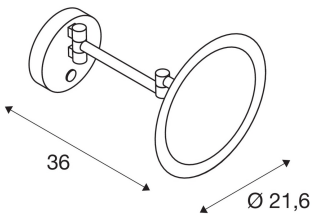

## MAGANDA WL

Indoor, luminaria de superficie de pared led cromo  
CCT switch 2700/3000/4000 K

La luminaria de superficie de pared led de interior MAGANDA WL con triple aumento óptico está ahora disponible con un interruptor CCT Switch. Así podrá ajustar tres temperaturas de la luz (2700/3000/4000 kelvin) en esta luminaria para el cuarto de baño. La MAGANDA WL está hecha de acero y disponible en color cromo. Las 50.000 horas de vida útil prevista hacen que la MAGANDA WL, con un grado de protección IP44, sea sostenible y requiera poco mantenimiento.

### Datos técnicos

Art. N.º:	1004971
Voltaje nominal primario	100-240V ~50/60Hz mA/V
Corriente eléctrica secundaria / Tensión secundaria	12 mA/V
Longitud	28.0 cm
Diámetro	21.6 cm
Peso neto	1.09 kg
Peso bruto	1.166 kg
Código IP	IP 44
Clase de protección	I
Clase de resistencia al impacto	IK02
Montaje	Superficie
Detalles de montaje	Pared
Potencia	4.8 W
Flujo luminoso	51 lm
Semiángulo de dispersión	115 °
Color	cromo
IRC	>90
Unión	5
Vida útil	50000 h