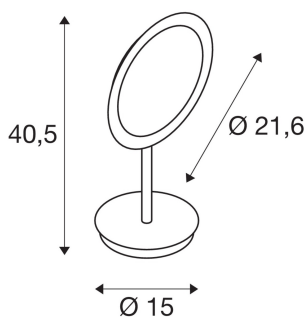

MAGANDA TL

lampe de table à LED indoor chromée CCT switch
2700 / 3000 / 4000 K

Le luminaire de table à LED d'intérieur MAGANDA TL, à triple grossissement optique, est désormais disponible avec commutateur CCT. Vous pouvez donc régler trois températures de lumière avec ce luminaire de salle de bains (2700/3000/4000 kelvins). Le luminaire MAGANDA TL est composé d'acier et disponible en couleur chromée. Avec une durée de vie prévue de 50 000 heures, ce luminaire de table à LED intérieur, doté d'un degré de protection IP44, est durable et nécessite peu d'entretien.

INFORMATIONS TECHNIQUES

N° art. :	1004970
Tension nominale primaire	100-240V ~50/60Hz mA/V
Courant / tension secondaire	12 mA/V
Hauteur	40.5 cm
Diamètre	21.6 cm
Poids net	0.9 kg
Poids brut	0.963 kg
Code IP	IP 44
Indice de protection	II
Classe de résistance aux chocs	IK02
Montage	Mobile
Wattage	4.8 W
Lumen	51 lm
Angle faisceau	115 °
Coloris	chrome
CRI	>90
Binning	5
Durée de vie	50000 h