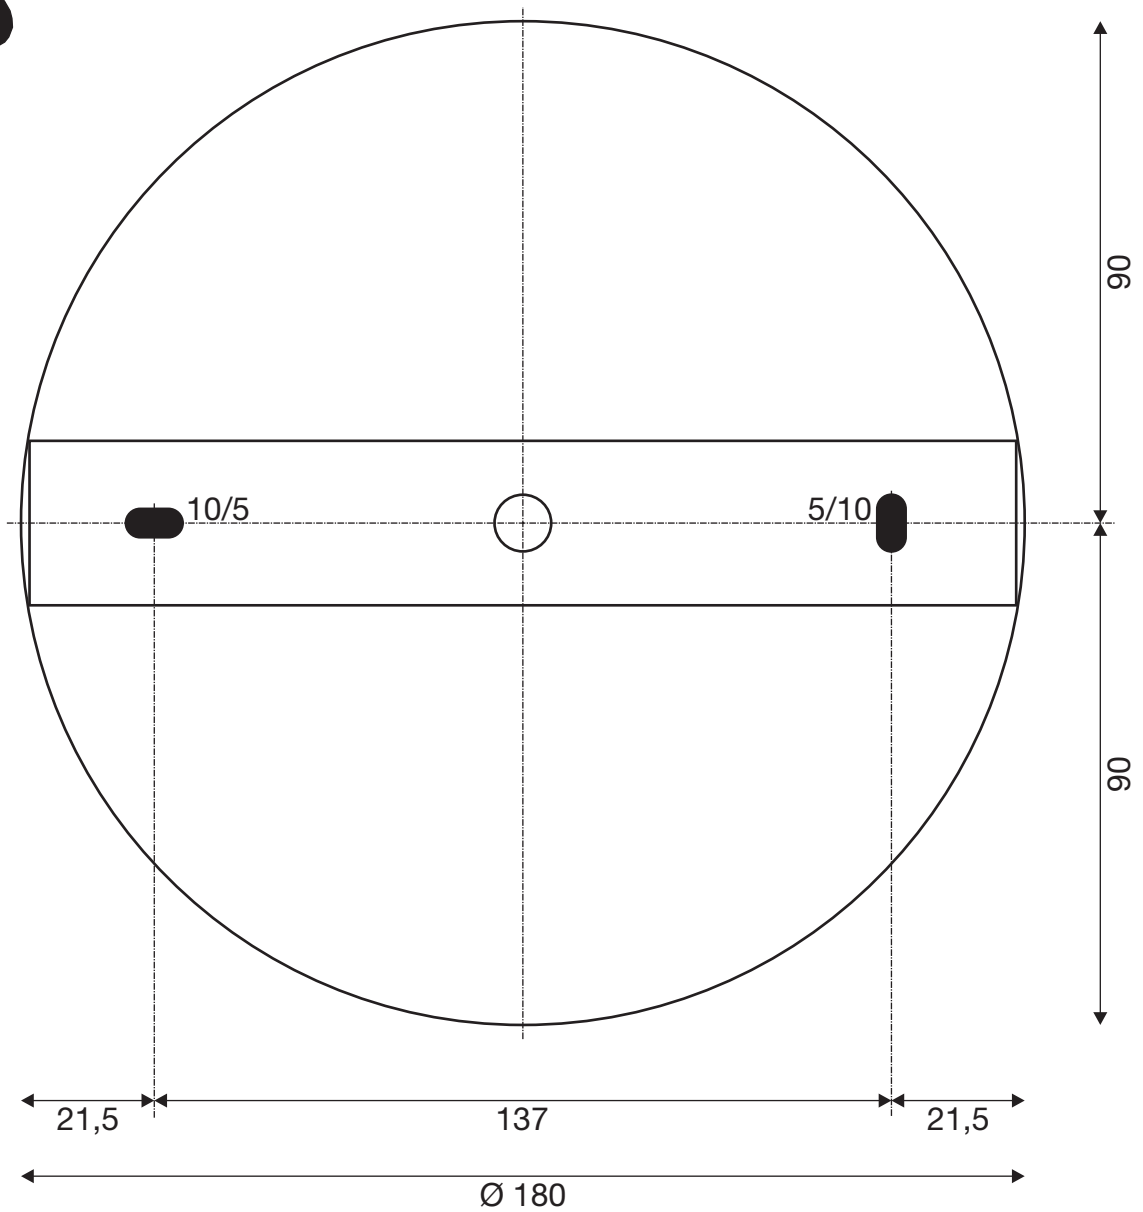

Item-no. 1004759 ...60 1005177

(mm)

not in scale

nicht maßstäblich

17.05.2021 SLV GmbH

Technische Änderungen vorbehalten. Technical Details are subject to change. Les détails techniques sont sujet à des changements. Nos reservamos el derecho a modificaciones técnicas. Modifiche tecniche riservate. Behoudens technische wijzigingen.