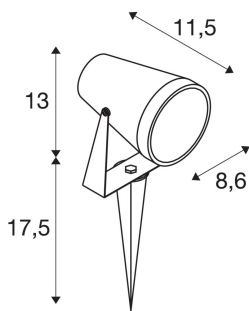

## SAMRINA SP single QPAR-51

### TECHNISCHE DATEN

Art. Nr.:	1004757
Fassung	GU10
Leuchtmittel	LED GU10 51mm
Primäre Nennspannung	220-240V ~50/60Hz mA/V
Länge	11.5 cm
Länge Erdspiess	17.5 cm
Breite	10.0 cm
Höhe	13.0 cm
Nettogewicht	0.45 kg
Bruttogewicht	0.482 kg
IP Code	IP 65
Schutzklasse	I
Schlagfestigkeitsklasse	IK04
Montage	Mobil
Wattage	7.0 W
Farbe	schwarz
minimale Umgebungstemperatur	-20 °C
maximale Umgebungstemperatur	40 °C