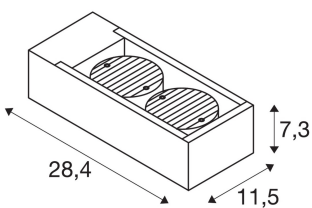

ESKINA FRAME WL

Candeeiro de parede saliente LED para exterior duplo, antracite, interruptor CCT 3000/4000 K

Com design completo bem-sucedido e elegante numa moldura retangular de alumínio: as populares luzes exteriores da família ESKINA agora oferecem ainda mais opções de aplicação na alternativa de design FRAME. Assim, o ESKINA FRAME de cor antracite dá um toque de estilo em qualquer área exterior. As cabeças giratórias da lâmpada fornecem emissões de luz ajustáveis e forma flexível. Graças à sua classe de proteção IP, o ESKINA está perfeitamente protegido contra vento e intempéries. Além disso, a cor da luz (3000/4000 K) pode ser alterada de forma flexível através do interruptor CCT, antes da instalação. A instalação simples é então apenas uma formalidade.

DADOS TECNICOS

Ref. n.º:	1004748
Número de diferentes saídas de luz	2
Tensão nominal primária	220-240V ~50/60Hz mA/V
Corrente secundária/Tensão secundária	700 mA/V
Largura	11.5 cm
Altura	7.3 cm
Profundidade	28.4 cm
Peso líquido	1.35 kg
Peso bruto	1.445 kg
IP Code	IP 65
Classe de proteção	I
Montagem	Montagem à superfície
Pormenores da montagem	Parede
Número de cabos	15
Potência	27.0 W
Lúmen	2400 lm
Ângulo de feixe	95 °
Cor	antracite
CRI	>80
Dados LXXBXX	70/50
temperatura ambiente mínima	-20 °C
temperatura ambiente máxima	35 °C