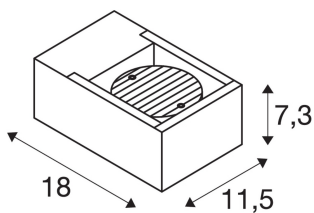

ESKINA FRAME WL

Candeeiro de parede saliente LED para exterior, antracite, interruptor CCT 3000/4000 K

Com design completo bem-sucedido e elegante numa moldura retangular de alumínio: as populares luzes exteriores da família ESKINA agora oferecem ainda mais opções de aplicação na alternativa de design FRAME. Assim, o ESKINA FRAME de cor antracite dá um toque de estilo em qualquer área exterior. As cabeças giratórias da lâmpada fornecem emissões de luz ajustáveis e forma flexível. Graças à sua classe de proteção IP, o ESKINA está perfeitamente protegido contra vento e intempéries. Além disso, a cor da luz (3000/4000 K) pode ser alterada de forma flexível através do interruptor CCT, antes da instalação. A instalação simples é então apenas uma formalidade.

DADOS TECNICOS

Ref. n.º:	1004747
Tensão nominal primária	220-240V ~50/60Hz mA/V
Corrente secundária/Tensão secundária	350 mA/V
Largura	11.5 cm
Altura	7.3 cm
Profundidade	18.0 cm
Peso líquido	1.25 kg
Peso bruto	1.338 kg
IP Code	IP 65
Classe de proteção	I
Classe de resistência ao impacto	IK02
Montagem	Montagem à superfície
Pormenores da montagem	Parede
Número de cabos	15
Potência	15.0 W
Lúmen	1200 lm
Ângulo de feixe	95 °
Cor	antracite
CRI	>80
Dados LXXBXX	70/50
temperatura ambiente mínima	-20 °C
temperatura ambiente máxima	35 °C