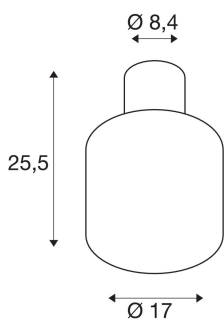

INFORMATIONS TECHNIQUES

N° art. :	1004677
Tension nominale primaire	100-240V ~50/60Hz mA/V
Courant / tension secondaire	350 mA/V
Hauteur	25.5 cm
Diamètre	17.0 cm
Poids net	1.7 kg
Poids brut	1.819 kg
Code IP	IP 65
Indice de protection	I
Classe de résistance aux chocs	IK02
Résistance au choc	0,20000000000000001 Joule
Montage	Apparent
Infos de montage	Plafond
Wattage	7.5 W
Lumen	540 lm
Coloris	anthracite
CRI	>80
Température ambiante min.	-20 °C
Température ambiante max.	45 °C