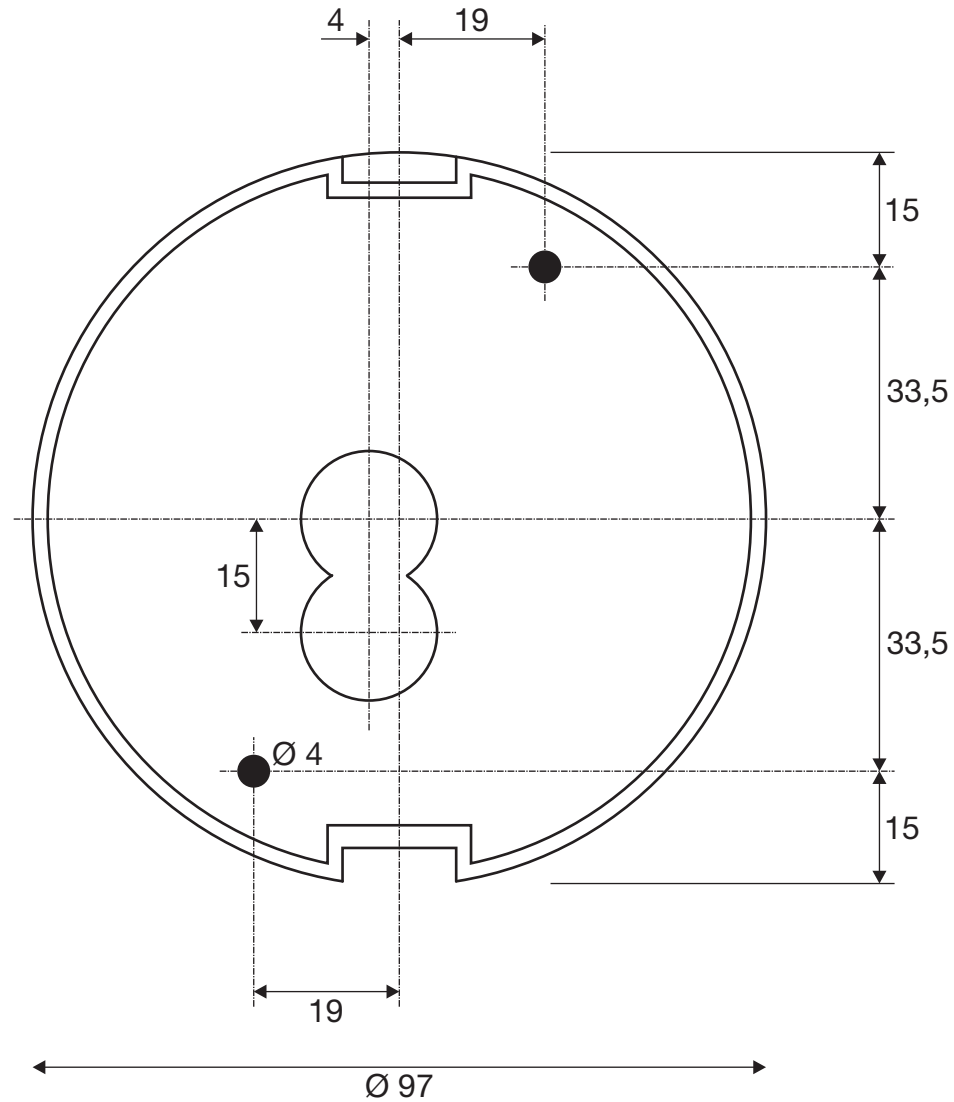

Item-no. 1004657
 (mm)
 not in scale
 nicht maßstäblich

20.05.2020 SLV GmbH

Technische Änderungen vorbehalten. Technical Details are subject to change. Les détails techniques sont sujet à des changements. Nos reservamos el derecho a modificaciones técnicas. Modifiche tecniche riservate. Behoudens technische wijzigingen. Ret til tekniske ændringer forbeholdes. Zmiany techniczne zastrzeżone. Сохраняется право на внесение технических изменений. Techniska ändringar kan förekomma. Teknik deęişiklik yapma hakkı saklıdır. A technikai részletek termékenként változhatnak.