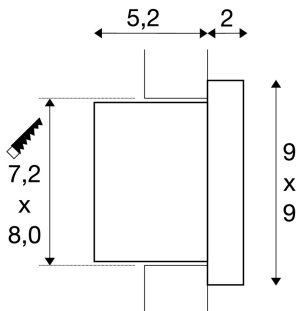

QUAD FRAME 9

Indoor LED Luminária de embutir na parede 3000K branco

LED Luminária de embutir na parede QUAD FRAME 9. O LED integrado invisível emite uma luz indiretamente para a superfície a ser iluminada. Desta forma, é possibilitada uma iluminação não ofuscante, por ex., em caminhos e escadas. A luminária de embutir QUAD FRAME 9 está disponível na cor da caixa branca. Esta luminária contém lâmpadas LED integradas.

DADOS TECNICOS

| | |
|---------------------------------------|-------------------------------|
| Ref. n.º: | 1003466 |
| Tensão nominal primária | 100-277V ~50/60Hz mA/V |
| Corrente secundária/Tensão secundária | 350 mA/V |
| Largura | 9.0 cm |
| Altura | 9.0 cm |
| Profundidade | 8.0 cm |
| Comprimento de montagem | 7.2 cm |
| Largura de montagem | 8.0 cm |
| Profundidade de montagem | 6.5 cm |
| Peso líquido | 0.37 kg |
| Peso bruto | 0.396 kg |
| IP Code | IP 20 |
| Classe de proteção | I |
| Montagem | Montagem de embutir |
| Pormenores da montagem | Parede, Parede com acessórios |
| Número de cabos | 10 |
| Potência | 3.0 W |
| Lúmen | 65 lm |
| Temperatura de cor da luz | 3000 Kelvin |
| Cor | branco |
| CRI | >90 |
| Binning | 3 |