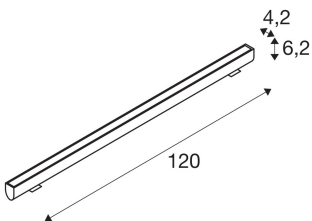

GALEN 120

SP LED PROFIL Outdoor Single Colour CCT switch
3000/4000 K IP67

Grâce à son support de montage intégré et à son câble de connexion et de raccordement protégé contre les projections d'eau, le profil GALEN LED s'installe facilement et rapidement au mur, au sol ou au plafond. Son application de prédilection est l'éclairage d'affichages et de panneaux. À cela s'ajoute un switch CCT pratique pour plus de flexibilité : en effet, un interrupteur placé à l'extérieur permet de faire passer la couleur de lumière de 3000 K (blanc chaud) à 4000 K (blanc neutre). De fabrication robuste et doté de LED puissantes, GALEN est idéal pour produire un éclairage fonctionnel et plein d'effet dans les espaces extérieurs des boutiques, hôtels et restaurants ainsi que dans les immeubles commerciaux.

INFORMATIONS TECHNIQUES

Réf. :	1003448
Tension nominale primaire	220-240V ~50/60Hz mA/V
Courant secondaire / tension secondaire	900 mA/V
Plage d'inclinaison verticale	180 °
Largeur	120.0 cm
Hauteur	6.2 cm
Profondeur	11.3 cm
Poids net	2.5 kg
Poids brut	2.675 kg
Code IP	IP 65
Classe de protection	I
Classe de résistance aux chocs	IK03
Résistance aux chocs	0,3499999999999998 Joule
Montage	En saillie
Détails de montage	Plafond,Sol,Applique
Nombre de câblages en continu	10
Puissance en watts	34.0 W
Lumen	3100 lm
Coloris	anthracite
IRC	>80
Binning	6
Données LXXBXX	70/50

Accessoires

231960	Câble de connexion , extérieur, 500 cm, noir
231961	Câble de connexion , extérieur, 100 cm, noir

Durée de vie	54000 h
Température ambiante minimale	-20 °C
Température ambiante maximale	45 °C