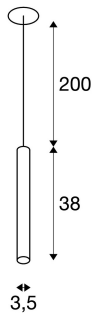

HELIA AMBIENT 35

Indoor LED sospensione nera senza rosone

Con HELIA AMBIENT 35 avrete una sospensione da incasso dalle linee nitide ed essenziali. L'apparecchio è disponibile in una versione con e una senza rosone a plafone. È integrato un Premium LED, che attraverso l'accessorio acrilico crea una luce particolarmente piacevole. La lampada è fornita con cavo di sospensione/cavo di alimentazione.

DATI TECNICI

Articolo:	1003435
Corrente secondaria / tensione secondaria	500 mA/V
Lunghezza	38.0 cm
Lunghezza sospensione	200.0 cm
Diametro	3.5 cm
Diametro d'incasso	6.8 cm
Profondità d'incasso	3.0 cm
Peso netto	0.54 kg
Peso lordo	0.578 kg
Codice IP	IP 20
Classe isolamento	III
Montaggio	Incasso
Dettagli di montaggio	Soffitto
Wattaggio	7.5 W
Lumen	425 lm
Temperatura colore	3000 Kelvin
Colore	nero
CRI	>90
Classificazione	3
Dati LXXBXX	L70B50
Durata	30000 h