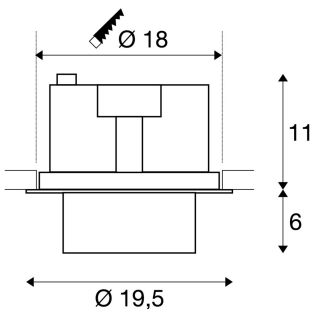

### Технические характеристики

Тов. №:	1003310
Включая источник света	0
Номинальное первичное напряжение	220-240V ~50/60Hz mA/V
Вторичный ток / вторичное напряжение	950 mA/V
Вертикальный диапазон изменения угла наклона от	60 °
Вертикальный диапазон изменения угла наклона от	350 °
Высота	17.0 cm
Диаметр	19.5 cm
Установочный диаметр	18.0 cm
Установочная глубина	11.5 cm
Вес нетто	1.61 kg
вес брутто	1.722 kg
IP Code	IP 20
Класс защиты	II
Сборка	MOUNTING_RECESSED
Детали сборки	Потолок
Мощность	36.0 W
Световой поток	3380 lm
Цветовая температура	3000 Kelvin
Половинный угол	60 °
Цвет	белый