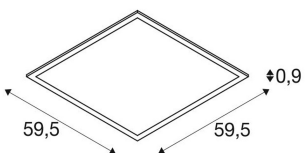

LED PANEL 600x600

светодиодный комнатный встраиваемый в потолок светильник белый 3000K UGR<19

Светильник LED PANEL 600 для решетчатого потолка, доступный с несколькими цветовыми температурами, представляет собой современное компактное решение, обеспечивающее эффективное основное освещение. Этот продукт обеспечивает приятное, однородное и безбликовое освещение. При этом значение защитного угла достигает 19°.

Технические характеристики

Тов. №:	1003083
Вторичный ток / вторичное напряжение	1050 mA/V
Длина	59.5 cm
Ширина	59.5 cm
Высота	0.9 cm
Установочная глубина	5.0 cm
Вес нетто	2.924 kg
вес брутто	3.51 kg
IP Code	IP 20
Класс защиты	III
Сборка	MOUNTING_RECESSED
Детали сборки	Потолок, Потолок и аксессуары
Мощность	35.0 W
Световой поток	4000 lm
Цветовая температура	3000 Kelvin
Половинный угол	120 °
Цвет	белый
CRI	>90
UGR ≤	19.0000
Binning	6
LXXBXX Данные	70/50
Срок службы	50000 h