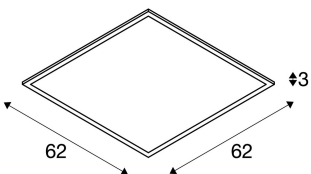

## LED PANEL 620x620

Luminaria de empotrar de techo LED, interior, blanco, 3000K / 4000K

Con el LED PANEL 620, conmutable entre dos colores de luz y apto para techos reticulados, ofrecemos una solución moderna que optimiza el espacio para un tipo eficiente de iluminación básica. Este producto le proporcionará una agradable iluminación homogénea que no deslumbra.

### Datos técnicos

Art. N.º:	1003072
Corriente eléctrica secundaria / Tensión secundaria	700 mA/V
Longitud	62.0 cm
Anchura	62.0 cm
Altura	3.0 cm
Profundidad del montaje	5.0 cm
Peso neto	1.666 kg
Peso bruto	2.325 kg
Código IP	IP 20
Clase de protección	III
Montaje	Empotrado
Detalles de montaje	Techo
Potencia	26.0 W
Flujo luminoso	2800 lm
Semiángulo de dispersión	120 °
Color	blanco
IRC	>80
UGR ≤	22.0000
Unión	6
Datos LXXBXX	70/50
Vida útil	40000 h
Página BIG WHITE	524