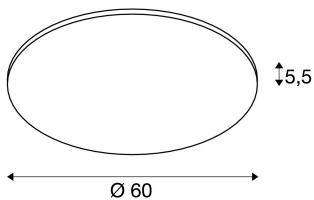

## PANEL 60 DALI

## TECHNISCHE DATEN

Art. Nr.:	1003040
Primäre Nennspannung	100-277V ~50/60Hz mA/V
Sekundär Strom / Sekundär Spannung	1000 mA/V
Höhe	5.5 cm
Durchmesser	60.0 cm
Einbaudurchmesser	20.0 cm
Einbautiefe	7.0 cm
Nettogewicht	4.632 kg
Bruttogewicht	5.42 kg
IP Code	IP 20
Schutzklasse	I
Montage	Aufbau
Montagedetails	Decke
Dimmbar	Ja
Technologie der Dimmung	DALI
Anzahl Durchverdrahtung	40
Wattage	43.0 W
Lumen	3150 lm
Lichtfarbtemperatur	3000 Kelvin
Abstrahlwinkel	110 °
Farbe	weiß
CRI	>80