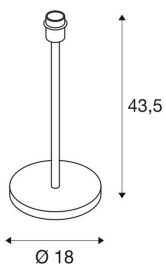

## FENDA Pata de luminaria de mesa | E27

Luminaria de mesa, interior, blanco, sin pantalla

La pata de luminaria de mesa blanca FENDA perteneciente al sistema FENDA Mix & Match se puede combinar fácilmente con pantallas de luminaria FENDA para adaptarla a cada ambiente o con acentos de color que siguen las tendencias actuales. El casquillo E27 que tiene integrado la convierte en la luminaria ideal para lámparas LED y lámparas de ahorro energético. El soporte de luminaria FENDA se suministra con un cable de conexión provisto de enchufe de red e interruptor integrado. El producto está listo para conectar directamente a 230V.

### Datos técnicos

Art. N.º:	1003030
Casquillo	E27
Número de casquillos	1
Voltaje nominal primario	220-240V ~50/60Hz mA/V
Altura	43.5 cm
Diámetro	18.0 cm
Peso neto	2.021 kg
Peso bruto	2.67 kg
Código IP	IP 20
Clase de protección	II
Clase de resistencia al impacto	IK03
Resistencia al impacto	0,3499999999999998 Joule
Montaje	Móvil
Potencia	60.0 W
Color	blanco
Temperatura ambiente máxima	40 °C
Página BIG WHITE	18