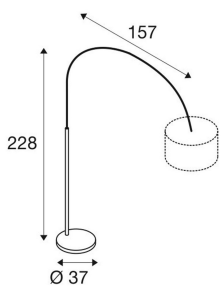

FENDA BOW

lampadaire intérieur, blanc, E27, 25W max, sans abat-jour

La BASE FENDA BOW réinterprète le célèbre lampadaire arc en lui insufflant un nouveau design. Ancré dans une base massive, son bras arqué de couleur chrome s'étire sur un mètre, de la base au diffuseur. La douille permet la combinaison avec divers diffuseurs de la gamme FENDA. Le bras arqué du luminaire peut être tourné à 180° pour garantir un éclairage optimal. Équipée d'une douille E27, la BASE FENDA BOW peut recevoir une source LED ou basse consommation. Le raccordement électrique s'effectue directement sur la tension secteur 230V via la fiche plate Euro. Le luminaire est également équipé d'un interrupteur au pied sur le câble de connexion.

INFORMATIONS TECHNIQUES

Réf. :	1003028
Douille	E27
Nombre de douilles	1
Tension nominale primaire	220-240V ~50/60Hz mA/V
Plage de rotation horizontale	180 °
Longueur	157.0 cm
Largeur	37.0 cm
Hauteur	228.0 cm
Poids net	22.0 kg
Poids brut	23.54 kg
Code IP	IP 20
Classe de protection	II
Classe de résistance aux chocs	IK03
Résistance aux chocs	0,3499999999999998 Joule
Montage	Mobile
Puissance en watts	25.0 W
Coloris	blanc
Page du BIG WHITE	22