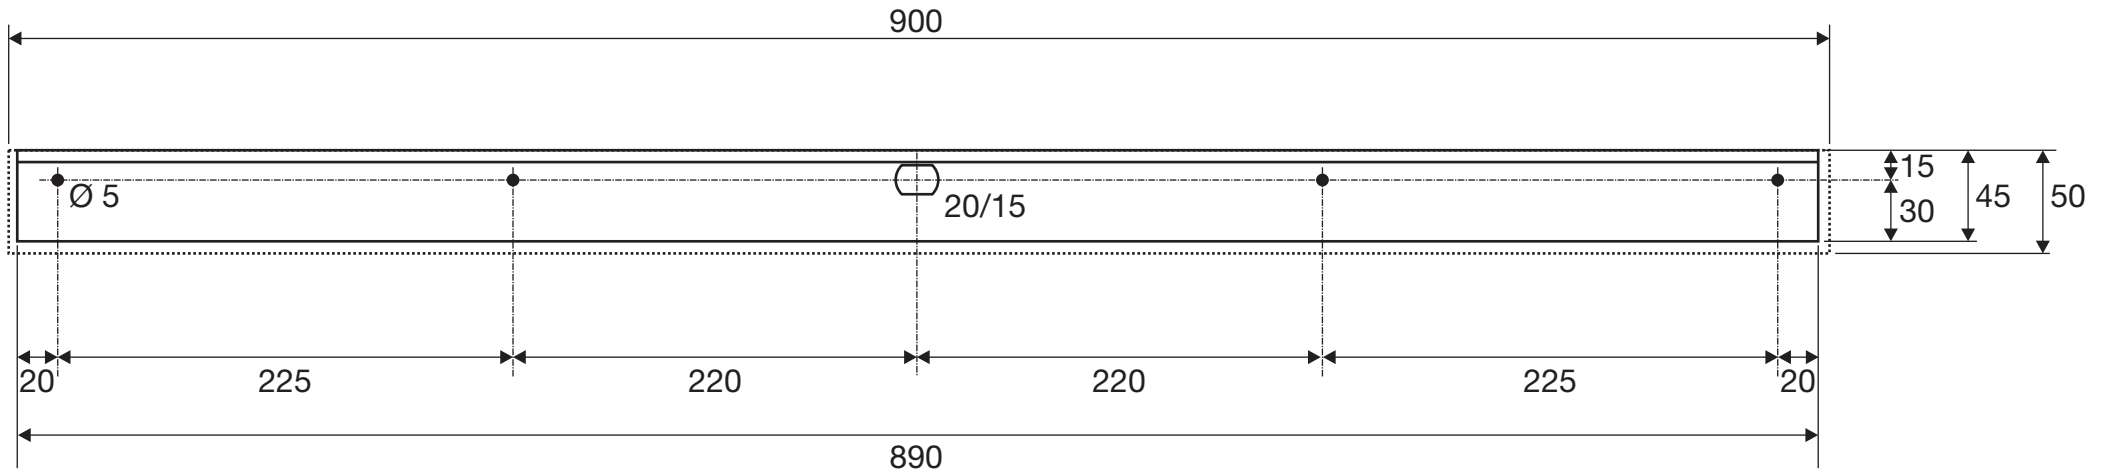

Item-no. 10033022 ...23
 (mm)
 not in scale
 nicht maßstäblich

05.08.2020 SLV GmbH

Technische Änderungen vorbehalten. Technical Details are subject to change. Les détails techniques sont sujet à des changements. Nos reservamos el derecho a modificaciones técnicas. Modifiche tecniche riservate. Behoudens technische wijzigingen. Ret til tekniske ændringer forbeholdes. Zmiany techniczne zastrzeżone. Сохраняется право на внесение технических изменений. Techniska ändringar kan förekomma. Teknik değışiklik yapma hakkı saklıdır. A technikai részletek termékenként változhatnak.