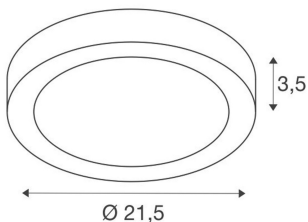

## SENSER 24

plafonnier apparent LED indoor, rond, blanc, 3000 K

L'applique et plafonnier plat SENSER en aluminium est disponible dans les coloris blanc mat et gris argenté, et de forme ronde ou carrée. Le module LED Premium non flexible permet un éclairage de surface homogène grâce à son grand angle de rayonnement.

## INFORMATIONS TECHNIQUES

N° art. :	1003016
Tension nominale primaire	220-240V ~50/60Hz mA/V
Courant / tension secondaire	500 mA/V
Hauteur	3.5 cm
Diamètre	21.5 cm
Poids net	0.5 kg
Poids brut	0.584 kg
Code IP	IP 20
Indice de protection	I
Classe de résistance aux chocs	IK02
Résistance au choc	0,20000000000000001 Joule
Montage	Apparent
Infos de montage	Plafond, Mur
Dimmable	Ja
Technologie du dimmage	Variateur en phase descendante
Wattage	15.0 W
Lumen	1200 lm
Température de couleur	3000 Kelvin
Coloris	blanc
CRI	>80
Binning	6
Caractéristiques LXXBXX	70/50