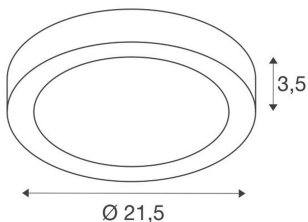

SENSER 24

Indoor LED Deckenaufbauleuchte rund weiß 3000K

Die flache SENSER Wand- und Deckenleuchte aus Aluminium ist erhältlich in den Farben weiß und silbergrau sowie in runder- und eckiger Ausführung. Der starre Premium LED-Einsatz ermöglicht durch den großen Abstrahlwinkel eine flächige, homogene Grundbeleuchtung.

TECHNISCHE DATEN

Art. Nr.:	1003016
Primäre Nennspannung	220-240V ~50/60Hz mA/V
Sekundär Strom / Sekundär Spannung	500 mA/V
Höhe	3.5 cm
Durchmesser	21.5 cm
Nettogewicht	0.5 kg
Bruttogewicht	0.584 kg
IP Code	IP 20
Schutzklasse	I
Schlagfestigkeitsklasse	IK02
Schlagfestigkeit	0,20000000000000001 Joule
Montage	Aufbau
Montagedetails	Decke, Wand
Dimmbar	Ja
Technologie der Dimmung	Phasenabschnitt
Wattage	15.0 W
Lumen	1200 lm
Lichtfarbtemperatur	3000 Kelvin
Farbe	weiß
CRI	>80
Binning	6
LXXBXX Daten	70/50

Lebensdauer	48000 h
Umgebungstemperatur	25 °C
BIG WHITE Seite	325

Notizen
