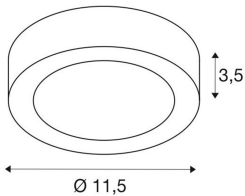

SENSER 12

Luminaria para montaje en techo LED, interior, redonda, blanco, 3000K

La luminaria plana de pared y techo SENSER, fabricada en aluminio, está disponible de color blanco y gris plata, así como con forma circular y cuadrada. El LED Premium rígido integrado proporciona una iluminación básica plana y homogénea gracias al amplio ángulo de apertura.

Datos técnicos

Art. N.º:	1003014
Voltaje nominal primario	220-240V ~50/60Hz mA/V
Corriente eléctrica secundaria / Tensión secundaria	200 mA/V
Altura	3.5 cm
Diámetro	11.5 cm
Peso neto	0.264 kg
Peso bruto	0.303 kg
Código IP	IP 20
Clase de protección	I
Clase de resistencia al impacto	IK02
Resistencia al impacto	0,20000000000000001 Joule
Montaje	Superficie
Detalles de montaje	Techo,Pared
Dimerizable	Ja
Tecnología de regulación	Corte de fase final
Potencia	8.2 W
Flujo luminoso	480 lm
Temperatura del color de la luz	3000 Kelvin
Color	blanco
IRC	>80
Unión	6
Datos LXXBXX	70/50