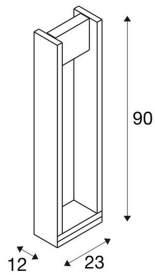

QUAD POLE

Luminaria de pie LED, exterior, 3000K, antracita

El LED Premium integrado de forma fija en la luminaria de pie QUAD POLE le proporcionará una luz especialmente agradable en sus áreas exteriores. Naturalmente, el cabezal es basculante. Desde hace casi 40 años, SLV es la marca que ofrece soluciones de iluminación de alto valor con una calidad asombrosa, un diseño creativo y unos precios razonables.

Datos técnicos

Art. N.º:	1003001
Número de salidas de luz diferentes	1
Voltaje nominal primario	100-277V ~50/60Hz mA/V
Corriente eléctrica secundaria / Tensión secundaria	500 mA/V
Alcance de giro vertical	180 °
Longitud	12.0 cm
Anchura	23.0 cm
Altura	90.0 cm
Peso neto	6.0 kg
Peso bruto	6.42 kg
Código IP	IP 65
Clase de protección	I
Clase de resistencia al impacto	IK02
Resistencia al impacto	0,20000000000000001 Joule
Montaje	Superficie
Detalles de montaje	Suelo
Potencia	18.0 W
Flujo luminoso	1550 lm
Temperatura del color de la luz	3000 Kelvin
Semiángulo de dispersión	100 °
Color	antracita
IRC	>80

Accesorios

228730	CAJA DE CONEXIÓN , de 3 polos, IP68
--------	--

Unión	6
Datos LXXBXX	70/50
Vida útil	25000 h
Temperatura ambiente mínima	-20 °C
Temperatura ambiente máxima	40 °C
Página BIG WHITE	579

Notas
