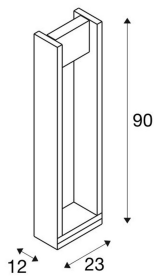

TEHNIČNI PODATKI

Št. art.:	1003001
Število različnih svetlobnih rež	1
Primarna nazivna napetost	100-277V ~50/60Hz mA/V
Sekundarni tok/Sekundarna napetost	500 mA/V
Navpično območje nagibanja	180 °
Dolžina	12.0 cm
Širina	23.0 cm
Višina	90.0 cm
Neto teža	6.0 kg
Bruto teža	6.42 kg
IP koda	IP 65
Zaščitni razred	I
Kategorija odpornosti proti udarcem	IK02
Odpornost proti udaru	0,20000000000000001 Joule
Montaža	Nadgradnja
Podrobnosti montaže	Dno
El. moč	18.0 W
Lumni	1550 lm
Barvna temperatura	3000 Kelvin
Kot sevanja	100 °
Barva	antracit
CRI	>80

Dodatki

228730	POVEZOVALNA ŠKATLA , 3-polna, IP68
--------	---------------------------------------

Razporeditev v kategorije	6
LXXBXX podatki	70/50
Življenjska doba	25000 h
minimalna temperatura okolja	-20 °C
maksimalna temperatura okolja	40 °C
BIG WHITE Stran	579