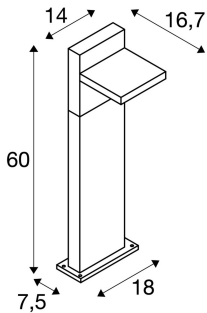

## ABRIDOR POLE 60

Outdoor LED lampada da terra IP55 antracite 3000/40-00K

Gli apparecchi in alluminio della famiglia ABRIDOR rispondono all'esigenza di lampade da parete e da terra. Le lampade sono adatte anche per l'uso esterno grazie al grado di protezione IP55. Si collegano alla rete elettrica da 230V. Lo straordinario vano ottico consente di distribuire in modo particolarmente ampio la luce emessa dai LED integrati.

## DATI TECNICI

Articolo:	1002991
Tensione nominale primaria	100-277V ~50/60Hz mA/V
Corrente secondaria / tensione secondaria	300 mA/V
Lunghezza	14.0 cm
Larghezza	3.6 cm
Altezza	60.0 cm
Peso netto	2.697 kg
Peso lordo	3.337 kg
Codice IP	IP 55
Classe isolamento	I
Classe di resistenza all'urto	IK03
Resistenza all'urto	0,3499999999999998 Joule
Montaggio	A plafone/parete
Dettagli di montaggio	Pavimento
Wattaggio	14.0 W
Lumen	750 lm
Colore	antracite
Temperatura esterna	40 °C
Temperatura ambiente minima	-25 °C
Temperatura ambiente massima	40 °C
BIG WHITE pagina	574