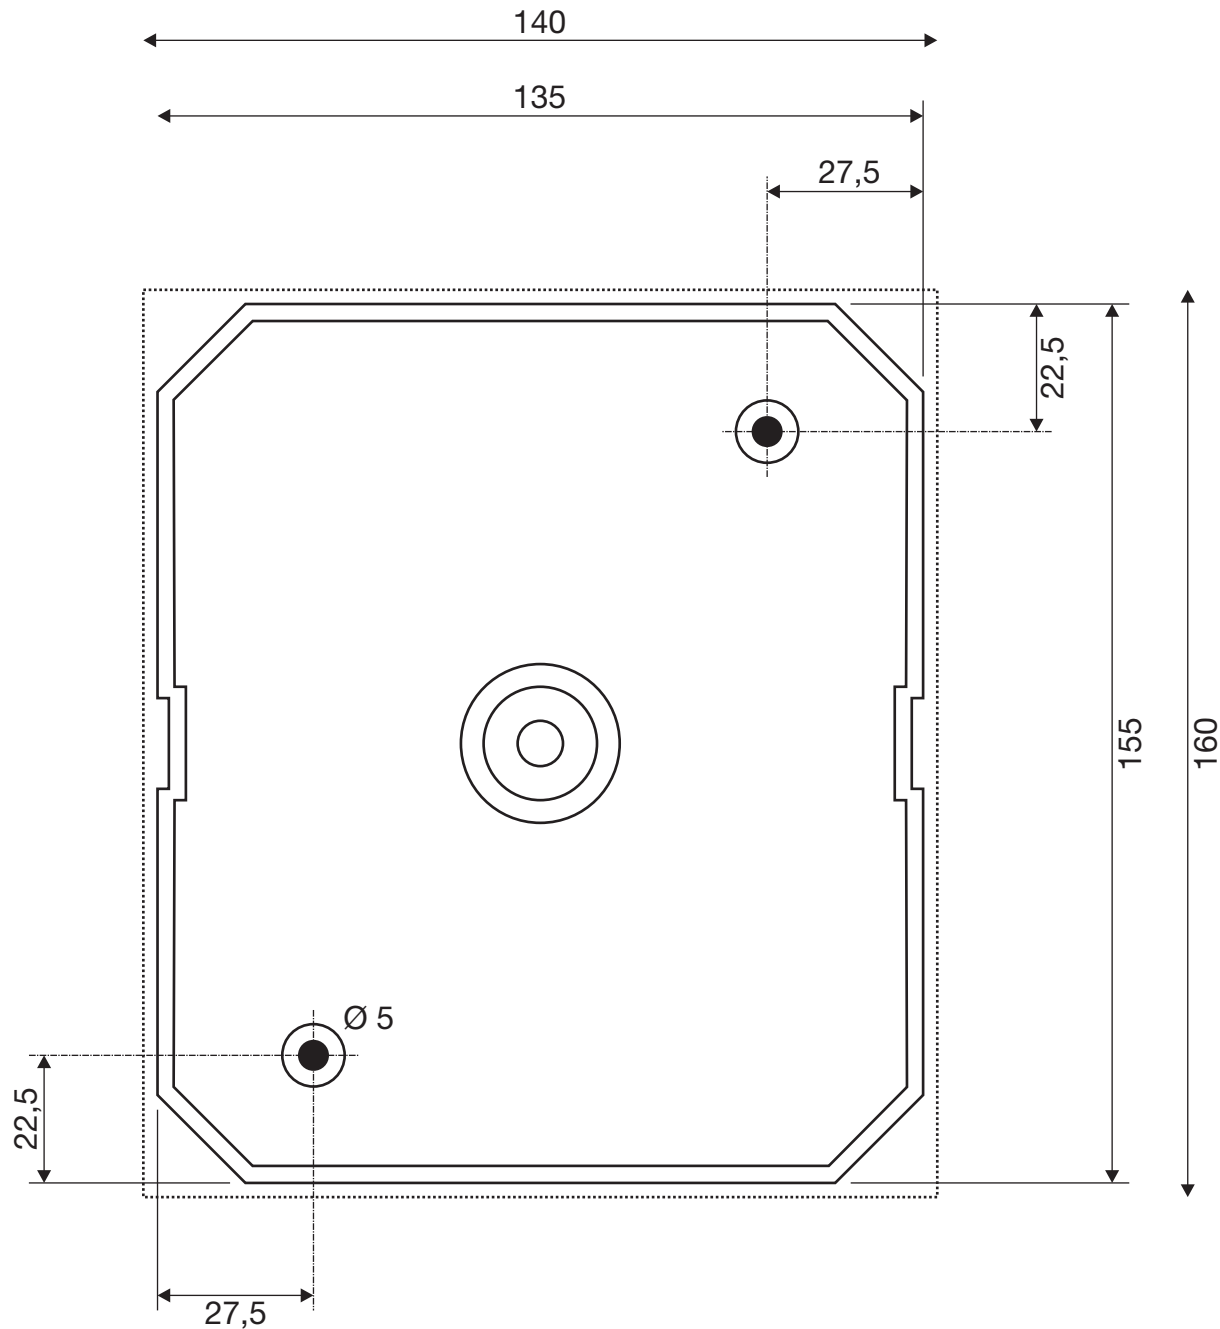

Item-no. 1002989  
 (mm)  
 not in scale  
 nicht maßstäblich

19.11.2019 SLV GmbH

Technische Änderungen vorbehalten. Technical Details are subject to change. Les détails techniques sont sujet à des changements. Nos reservamos el derecho a modificaciones técnicas. Modifiche tecniche riservate. Behoudens technische wijzigingen. Ret til tekniske ændringer forbeholdes. Zmiany techniczne zastrzeżone. Сохраняется право на внесение технических изменений. Techniska ändringar kan förekomma. Teknik deęişiklik yapma hakkı saklıdır. A technikai részletek termékenként változhatnak.