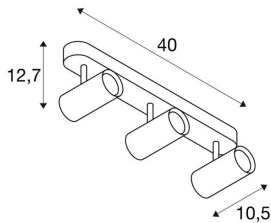

### Plafonnier apparent LED indoor 2700 K noir

Spot LED NOBLO pivotant et inclinable pour le montage apparent mural et au plafond. Cette lampe impressionne avec son design effilé et est idéale pour les concepts lumineux modernes. La lampe en aluminium est équipée d'un module LED. Le luminaire est disponible avec un, deux ou trois sorties de lumière.

## INFORMATIONS TECHNIQUES

N° art. :	1002976
Tension nominale primaire	220-240V ~50/60Hz mA/V
Courant / tension secondaire	350 mA/V
Plage de pivotement vertical	90 °
Plage de pivotement horizontal	350 °
Longueur	40.0 cm
Largeur	10.5 cm
Hauteur	12.7 cm
Poids net	1.025 kg
Poids brut	1.363 kg
Code IP	IP 20
Indice de protection	I
Montage	Apparent
Infos de montage	Plafond, Mur
Wattage	24.0 W
Lumen	1800 lm
Température de couleur	2700 Kelvin
Angle faisceau	36 °
Coloris	noir
CRI	>80
Binning	6
Caractéristiques LXXBXX	70/50