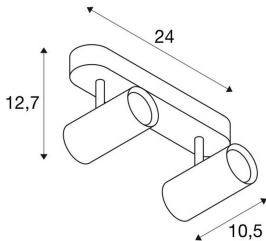

NOBLO II

Indoor LED Deckenaufbauleuchte 2700K weiß

Dreh- und schwenkbarer LED Strahler NOBLO zur Wand- und Deckenaufbaumontage. Die Leuchte überzeugt mit einem schlanken Design und ist somit ideal für moderne Lichtkonzepte. Die aus Aluminium gefertigte Leuchte ist mit einer Premium LED Modul bestückt. Die Leuchte ist in drei Gehäusefarben sowie mit ein zwei oder drei Lichtauslässen verfügbar.

TECHNISCHE DATEN

Art. Nr.:	1002974
Primäre Nennspannung	220-240V ~50/60Hz mA/V
Sekundär Strom / Sekundär Spannung	350 mA/V
Vertikaler Schwenkbereich	90 °
Horizontaler Drehbereich	350 °
Länge	24.0 cm
Breite	10.5 cm
Höhe	12.7 cm
Nettogewicht	0.67 kg
Bruttogewicht	0.912 kg
IP Code	IP 20
Schutzklasse	I
Montage	Aufbau
Montagedetails	Decke, Wand
Wattage	16.0 W
Lumen	1200 lm
Lichtfarbtemperatur	2700 Kelvin
Abstrahlwinkel	36 °
Farbe	weiß
CRI	>80
Binning	6
LXXBXX Daten	70/50

Lebensdauer	30000 h
BIG WHITE Seite	297

Notizen
