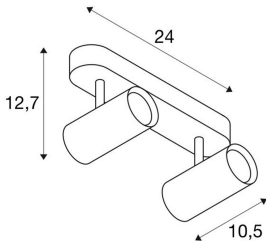

NOBLO II

Indoor LED Deckenaufbauleuchte 2700K weiß

Dreh- und schwenkbarer LED Strahler NOBLO zur Wand- und Deckenaufbaumontage. Die Leuchte überzeugt mit einem schlanken Design und ist somit ideal für moderne Lichtkonzepte. Die aus Aluminium gefertigte Leuchte ist mit einer Premium LED Modul bestückt. Die Leuchte ist in drei Gehäusefarben sowie mit ein zwei oder drei Lichtauslässen verfügbar.

TECHNISCHE DATEN

Art. Nr.:	1002974
Primäre Nennspannung	220-240V ~50/60Hz mA/V
Sekundär Strom / Sekundär Spannung	350 mA/V
Vertikaler Schwenkbereich	90 °
Horizontaler Drehbereich	350 °
Länge	24.0 cm
Breite	10.5 cm
Höhe	12.7 cm
Nettogewicht	0.67 kg
Bruttogewicht	0.912 kg
IP Code	IP 20
Schutzklasse	I
Montage	Aufbau
Montagedetails	Decke,Wand
Dimmbar	Ja
Technologie der Dimmung	Phasenanschnitt,Phasenabschnitt
Wattage	16.0 W
Lumen	1200 lm
Lichtfarbtemperatur	2700 Kelvin
Abstrahlwinkel	36 °
Farbe	weiß
CRI	>80