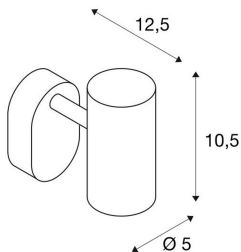

NOBLO I

Indoor LED Deckenaufbauleuchte 2700K silber

Dreh- und schwenkbarer LED Strahler NOBLO zur Wand- und Deckenaufbaumontage. Die Leuchte überzeugt mit einem schlanken Design und ist somit ideal für moderne Lichtkonzepte. Die aus Aluminium gefertigte Leuchte ist mit einer Premium LED Modul bestückt. Die Leuchte ist in drei Gehäusefarben sowie mit ein zwei oder drei Lichtauslässen verfügbar.

TECHNISCHE DATEN

Art. Nr.:	1002971
Primäre Nennspannung	220-240V ~50/60Hz mA/V
Sekundär Strom / Sekundär Spannung	350 mA/V
Vertikaler Schwenkbereich	90 °
Horizontaler Drehbereich	350 °
Länge	9.0 cm
Breite	10.5 cm
Höhe	12.7 cm
Nettogewicht	0.321 kg
Bruttogewicht	0.407 kg
IP Code	IP 20
Schutzklasse	I
Montage	Aufbau
Montagedetails	Decke,Wand
Dimmbar	Ja
Technologie der Dimmung	Phasenanschnitt,Phasenabschnitt
Wattage	8.0 W
Lumen	600 lm
Lichtfarbtemperatur	2700 Kelvin
Abstrahlwinkel	36 °
Farbe	silber
CRI	>80

Binning	6
LXXBXX Daten	L70B50
Lebensdauer	30000 h
BIG WHITE Seite	297

Notizen
