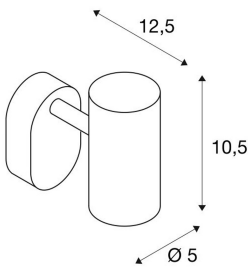

Технические характеристики

Тов. №:	1002969
Номинальное первичное напряжение	220-240V ~50/60Hz mA/V
Вторичный ток / вторичное напряжение	350 mA/V
Вертикальный диапазон изменения угла наклона от	90 °
Вертикальный диапазон изменения угла наклона от	350 °
Длина	9.0 cm
Ширина	10.5 cm
Высота	12.7 cm
Вес нетто	0.324 kg
вес брутто	0.409 kg
IP Code	IP 20
Класс защиты	I
Сборка	MOUNTING_SURFACE
Детали сборки	Потолок, Стена
Мощность	8.0 W
Световой поток	600 lm
Цветовая температура	2700 Kelvin
Половинный угол	36 °
Цвет	черный
CRI	>80
Binning	6

LXXBXX Данные	70/50
Срок службы	30000 h
BIG WHITE Seite	297

Примечания
