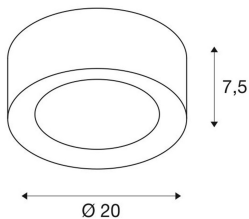

## FERA 25 CL DALI

**luminária de montagem à superfície no teto LED Indoor, branco**

A luminária de teto LED de alta voltagem FERA 25 persuade pelo seu design simplesmente claro e a sua enorme capacidade de iluminação. Os LEDs montados alcançam um excelente fluxo luminoso. Deste modo, a luminária pode ser usada, sem qualquer problema, para a iluminação geral de recintos. Graças à unidade de controlo LED integrada, a luminária está preparada para ligação direta a uma tensão de rede de 230V. Esta luminária contém lâmpadas LED integradas.

### DADOS TECNICOS

Ref. n.º:	1002967
Número de diferentes saídas de luz	1
Tensão nominal primária	220-240V ~50/60Hz mA/V
Corrente secundária/Tensão secundária	500 mA/V
Altura	7.5 cm
Diâmetro	20.0 cm
Peso líquido	0.807 kg
Peso bruto	1.136 kg
IP Code	IP 20
Classe de proteção	I
Montagem	Montagem à superfície
Pormenores da montagem	Teto
Regulável	Ja
Tecnologia de escurecimento	DALI
Potência	19.5 W
Lúmen	1650 lm
Ângulo de feixe	90 °
Cor	branco
CRI	>80
Binning	3
Dados LXXBXX	70/50
Vida útil	30000 h