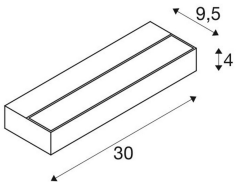

## SEDO 7

Indoor LED, lampada da parete, 3000K, alluminio

La versione LED della lampada da parete SEDO è realizzata in alluminio ed è dotata di una copertura in vetro satinato. Concepita per l'uso di LED a risparmio energetico, la lampada da parete SEDO 7 dispone di un trasformatore integrato ed è pronta per il collegamento diretto alla rete elettrica da 230V.

## DATI TECNICI

Articolo:	1002964
Tensione nominale primaria	220-240V ~50/60Hz mA/V
Corrente secondaria / tensione secondaria	350 mA/V
Lunghezza	30.0 cm
Altezza	4.0 cm
Profondità	9.5 cm
Peso netto	0.8 kg
Peso lordo	0.943 kg
Codice IP	IP 20
Classe isolamento	I
Montaggio	A plafone/parete
Dettagli di montaggio	Parete
Wattaggio	11.5 W
Lumen	1020 lm
Temperatura colore	3000 Kelvin
Colore	alluminio
CRI	>80
Classificazione	3
Durata	30000 h
BIG WHITE pagina	164