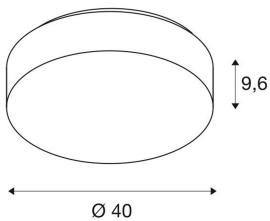

Технические характеристики

Тов. №:	1002941
Номинальное первичное напряжение	220-240V ~50/60Hz mA/V
Вторичный ток / вторичное напряжение	500 mA/V
Высота	9.6 cm
Диаметр	40.0 cm
Вес нетто	1.019 kg
вес брутто	1.703 kg
IP Code	IP 44
Класс защиты	I
Сборка	MOUNTING_SURFACE
Детали сборки	Потолок, Стена
С регулировкой яркости	Ja
Технология регулирования яркости	DALI
Мощность	21.0 W
Световой поток	2400 lm
Половинный угол	120 °
Цвет	белый
CRI	>80
Binning	3
LXXBXX Данные	70/50
Срок службы	30000 h
Максимальная температура окружающей среды	40 °C