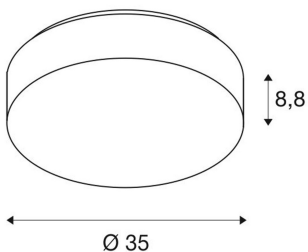

LIPSY 40 DRUM DALI CW

LED Indoor lampada a parete/plafone, bianco, 3000/4000K

Con il loro design discreto e senza tempo, le lampade a parete/plafone della serie LIPSY DRUM DALI sono una soluzione luminosa per diversi ambiti di applicazione. La serie di lampade in acciaio e con copertura in vetro acrilico comprende alloggiamenti di più formati. La vasta e caratteristica ampiezza di emissione con il potente modulo LED consente di ottenere un'illuminazione omogenea. Il driver LED incorporato DALI consente l'allacciamento diretto alla corrente elettrica da 230V. Il colore della luce del prodotto è commutabile tra 3000K e 4000K.

DATI TECNICI

Articolo:	1002940
Tensione nominale primaria	220-240V ~50/60Hz mA/V
Corrente secondaria / tensione secondaria	500 mA/V
Altezza	8.8 cm
Diametro	35.0 cm
Peso netto	0.88 kg
Peso lordo	1.451 kg
Codice IP	IP 44
Classe isolamento	I
Montaggio	A plafone/parete
Dettagli di montaggio	Soffitto, Parete
Dimmerabile	Ja
Tecnologia del dimmering	DALI
Wattaggio	18.0 W
Lumen	2000 lm
Angolo di emissione	120 °
Colore	bianco
CRI	>80
Classificazione	3
Dati LXXBXX	L70B50
Durata	30000 h
Temperatura ambiente massima	40 °C