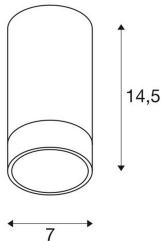

ASTINA QPAR51

Indoor Deckenaufbauleuchte weiß

Die ASTINA Hochvolt Deckenleuchte wurde aus Aluminium gefertigt und ist sowohl für den Einsatz von GU10 Halogenen, als auch für Retrofit LED Leuchtmittel geeignet. Das Leuchtgehäuse verfügt über eine Glasabdeckung, welche eine farbliche Abgrenzung durch indirekte Beleuchtung erzielt. ASTINA CL wird fertig für den direkten Anschluss an 230V Netzspannung geliefert.

TECHNISCHE DATEN

Art. Nr.:	1002934
Fassung	GU10
Leuchtmittel	QPAR51
Anzahl Fassungen	1
Leuchtmittel inklusive	0
Primäre Nennspannung	220-240V ~50/60Hz mA/V
Höhe	14.5 cm
Durchmesser	7.0 cm
Nettogewicht	0.418 kg
Bruttogewicht	0.514 kg
IP Code	IP 20
Schutzklasse	I
Montage	Aufbau
Montagedetails	Decke
Wattage	10.0 W
Farbe	weiß
BIG WHITE Seite	264