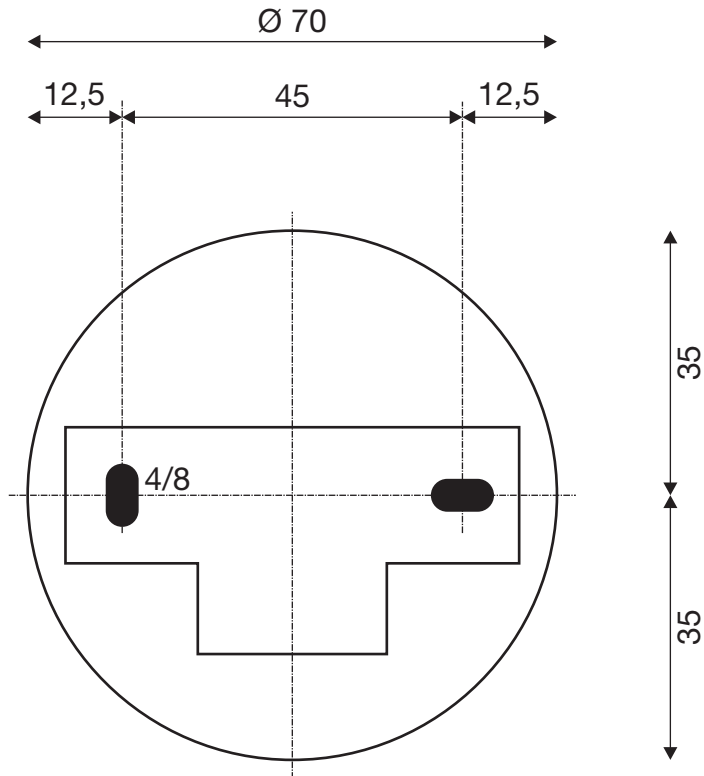

Item-no. 1002934 ...35 ...36  
(mm)  
not in scale  
nicht maßstäblich

15.10.2019 SLV GmbH

Technische Änderungen vorbehalten. Technical Details are subject to change. Les détails techniques sont sujet à des changements. Nos reservamos el derecho a modificaciones técnicas. Modifiche tecniche riservate. Behoudens technische wijzigingen. Ret til tekniske ændringer forbeholdes. Zmiany techniczne zastrzeżone. Сохраняется право на внесение технических изменений. Techniska ändringar kan förekomma. Teknik değışiklik yapma hakkı saklıdır. A technikai részletek termékenként változhatnak.