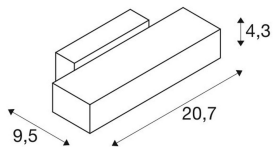

## INFORMATIONS TECHNIQUES

N° art. :	1002926
Douille	R7s 118mm
Nombre de douilles	1
Lampes incluses	0
Tension nominale primaire	220-240V ~50/60Hz mA/V
Largeur	20.7 cm
Hauteur	4.3 cm
Profondeur	9.5 cm
Poids net	0.587 kg
Poids brut	0.745 kg
Code IP	IP 20
Indice de protection	I
Montage	Apparent
Infos de montage	Mur
Wattage	80.0 W
Coloris	gris
BIG WHITE, page	144