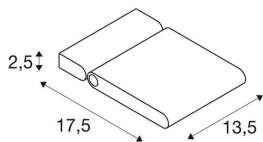

Datos técnicos

Art. N.º:	1002920
Voltaje nominal primario	220-240V ~50/60Hz mA/V
Corriente eléctrica secundaria / Tensión secundaria	160 mA/V
Alcance de giro vertical	180 °
Alcance de giro horizontal	340 °
Longitud	17.5 cm
Anchura	13.5 cm
Altura	2.5 cm
Peso neto	0.555 kg
Peso bruto	0.618 kg
Código IP	IP 20
Clase de protección	I
Montaje	Superficie
Detalles de montaje	Pared
Potencia	24.0 W
Flujo luminoso	2450 lm
Temperatura del color de la luz	3000 Kelvin
Semiángulo de dispersión	120 °
Color	negro
IRC	>80
Unión	6
Datos LXXBXX	70/50