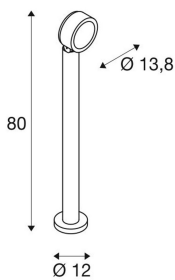

## ESKINA Pole

zunanja samostoječa svetilka, antracitna, 3000/4000K, IP65, z zatemnitvijo

Nova družina v svetu svetilk SLV! Z družino ESKINA vam zagotavljamo celovito možnost zunanje osvetlitve. Ne glede na to ali gre za samostoječo svetilko, stensko in stropno svetilko ali svetilko za table in slike. Za vsako uporabo najdete primerno svetilko. Vse svetilke lahko po izbiri delujejo z 3000 K ali 4000 K. Prav tako so na voljo različice s senzorjem gibanja.

## TEHNIČNI PODATKI

Št. art.:	1002907
Primarna nazivna napetost	220-240V ~50/60Hz mA/V
Sekundarni tok/Sekundarna napetost	350 mA/V
Navpično območje nagibanja	105 °
Vodoravno območje vrtenja	340 °
Višina	80.0 cm
Premer	13.8 cm
Neto teža	1.89 kg
Bruto teža	2.022 kg
IP koda	IP 65
Zaščitni razred	I
Kategorija odpornosti proti udarcem	IK02
Odpornost proti udaru	0,200000000000000001 Joule
Montaža	Nadgradnja
Podrobnosti montaže	Dno
Možnost zatemnitve	Ja
Tehnologija zatemnitve	Fazni odsek
El. moč	14.5 W
Lumini	1000 lm
Kot sevanja	95 °
Barva	antracit
CRI	>80

**Dodatki**

230060	OZEMLJITVENI KLIN , za VAP SLIM 30/60/90, VAP, BERRA in SITRA, pocinkano jeklo
--------	--

Razporeditev v kategorije	6
LXXBXX podatki	70/50
Življenjska doba	36000 h
Temperatura okolice	25 °C
BIG WHITE Stran	577