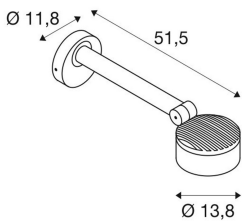

## ESKINA

zunanja LED svetilka za table in slike, antracit,  
3000/4000K, IP65, z zatemnitvijo

Nova družina v svetu svetilk SLV! Z družino ESKINA vam zagotavljamo celovito možnost zunanje osvetlitve. Ne glede na to ali gre za samostoječo svetilko, stensko in stropno svetilko ali svetilko za table in slike. Za vsako uporabo najdete primerno svetilko. Vse svetilke lahko po izbiri delujejo z 3000 K ali 4000 K. Prav tako so na voljo različice s senzorjem gibanja.

## TEHNIČNI PODATKI

Št. art.:	1002905
Primarna nazivna napetost	220-240V ~50/60Hz mA/V
Sekundarni tok/Sekundarna napetost	350 mA/V
Navpično območje nagibanja	105 °
Vodoravno območje vrtenja	340 °
Višina	51.5 cm
Premer	13.8 cm
Neto teža	1.472 kg
Bruto teža	1.842 kg
IP koda	IP 65
Zaščitni razred	I
Kategorija odpornosti proti udarcem	IK02
Odpornost proti udaru	0,2000000000000001 Joule
Montaža	Nadgradnja
Podrobnosti montaže	Stena
Možnost zatemnitve	Ja
Tehnologija zatemnitve	Fazni odsek
Število ožičenj	20
El. moč	14.5 W
Lumini	1000 lm
Kot sevanja	95 °
Barva	antracit

CRI	>80
Razporeditev v kategorije	6
LXXBXX podatki	70/50
Življenjska doba	36000 h
Temperatura okolice	25 °C
BIG WHITE Stran	670