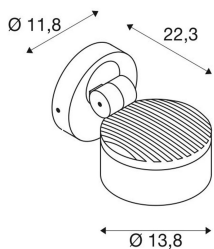

TEKNISKE DATA

Art.nr.:	1002904
Primær merkespenning	220-240V ~50/60Hz mA/V
Sekundær strøm / sekundær spenning	350 mA/V
Vertikalt svingområde	105 °
Horisontalt dreieområde	340 °
Høyde	22.3 cm
Diameter	13.8 cm
Nettvekt	1.261 kg
Bruttvekt	1.478 kg
IP-kode	IP 54
Kapslingsgrad	I
Slagfasthetsklasse	IK02
Slagfasthet	0,20000000000000001 Joule
Montering	Utenpåliggende montering
Montering detaljer	Vegg
Kan dimmes	Ja
Dimmeteknologi	Faseavsnitt
Antall ledningsgjennomføringer	20
Watt-verdi	14.5 W
Lumen	1000 lm
Strålevinkel	95 °
Farge	antrasitt

CRI	>80
Binning	6
LXXBXX-data	70/50
Levetid	36000 h
Omgivelsestemperatur	25 °C
BIG WHITE side	689

Notater
