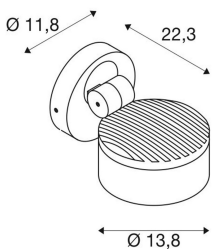

TEHNIČNI PODATKI

Št. art.:	1002904
Primarna nazivna napetost	220-240V ~50/60Hz mA/V
Sekundarni tok/Sekundarna napetost	350 mA/V
Navpično območje nagibanja	105 °
Vodoravno območje vrtenja	340 °
Višina	22.3 cm
Premer	13.8 cm
Neto teža	1.261 kg
Bruto teža	1.478 kg
IP koda	IP 54
Zaščitni razred	I
Kategorija odpornosti proti udarcem	IK02
Odpornost proti udaru	0,20000000000000001 Joule
Montaža	Nadgradnja
Podrobnosti montaže	Stena
Možnost zatemnitve	Ja
Tehnologija zatemnitve	Fazni odsek
Število ožičenj	20
El. moč	14.5 W
Lumini	1000 lm
Kot sevanja	95 °
Barva	antracit

CRI	>80
Razporeditev v kategorije	6
LXXBXX podatki	70/50
Življenjska doba	36000 h
Temperatura okolice	25 °C
BIG WHITE Stran	689

Opombe
