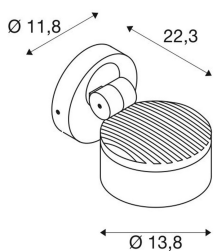

ESKINA SPOT SENSOR

Outdoor Wand- und Deckenaufbauleuchte, anthrazit, 3000/4000K, IP65, dimmbar

Eine neue Familie in der SLV Leuchtenwelt! Mit der ESKINA-Familie bieten wir Ihnen die ganzheitliche Möglichkeit der Aussenbeleuchtung. Egal ob Standleuchte, Wand- und Deckenleuchte oder Displayleuchte. Für jede Anwendung finden Sie die passende Leuchte. Alle Leuchten können wahlweise mit 3000 K oder 4000 K betrieben werden. Versionen mit Bewegungsmelder sind ebenfalls erhältlich.

TECHNISCHE DATEN

Art. Nr.:	1002904
Primäre Nennspannung	220-240V ~50/60Hz mA/V
Sekundär Strom / Sekundär Spannung	350 mA/V
Vertikaler Schwenkbereich	105 °
Horizontaler Drehbereich	340 °
Höhe	22.3 cm
Durchmesser	13.8 cm
Nettogewicht	1.261 kg
Bruttogewicht	1.478 kg
IP Code	IP 54
Schutzklasse	I
Schlagfestigkeitsklasse	IK02
Schlagfestigkeit	0,20000000000000001 Joule
Montage	Aufbau
Montagedetails	Wand
Dimmbar	Ja
Technologie der Dimmung	Phasenabschnitt
Anzahl Durchverdrahtung	20
Wattage	14.5 W
Lumen	1000 lm
Abstrahlwinkel	95 °
Farbe	anthrazit

CRI	>80
Binning	6
Lebensdauer	36000 h
Umgebungstemperatur	25 °C
BIG WHITE Seite	689

Notizen
